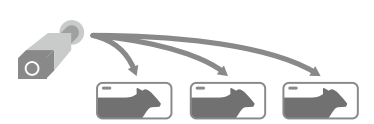

# NiLIMo

ライブモニタリングシステム

分娩の兆候・開始を、AIで検知して通知。

分娩が始まる前からAIで検出。

家畜の体に装置をつけずに検出。

即共有可能なStreaming機能。

## 分娩が始まる前からAIで検出。

従来の羊膜などを検出し分娩開始を通知するだけでなく、分娩開始直前の特徴的な牛の振る舞いをAIが判定、分娩の開始が近い事もお伝えします。

## 即共有可能なStreaming機能。

分娩の通知をスマートフォンで受けたら、その場でカメラの映像を視聴可能。複数のデバイスでの同時視聴も出来ます。