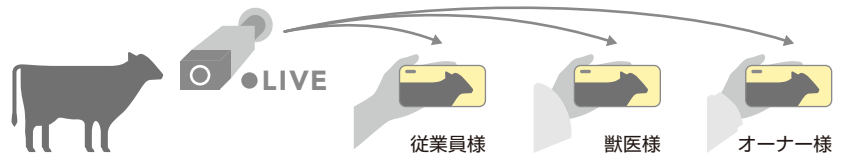

## 分娩が始まる前からAIで検出。

従来の羊膜などを検出し分娩開始を通知するだけでなく、分娩開始直前の特徴的な牛の振る舞いをAIが判定、分娩の開始が近い事もお伝えします。

## 家畜の体に装置をつけずに検出。

カメラの前に連れてくるだけで検出開始。危険が伴う家畜への装置の着脱や面倒な洗浄は不要。家畜へのストレスもありません。

## 即共有可能なStreaming機能。

分娩の通知をスマートフォンで受けたら、その場でカメラの映像を視聴可能。複数のデバイスでの同時視聴も出来ます。